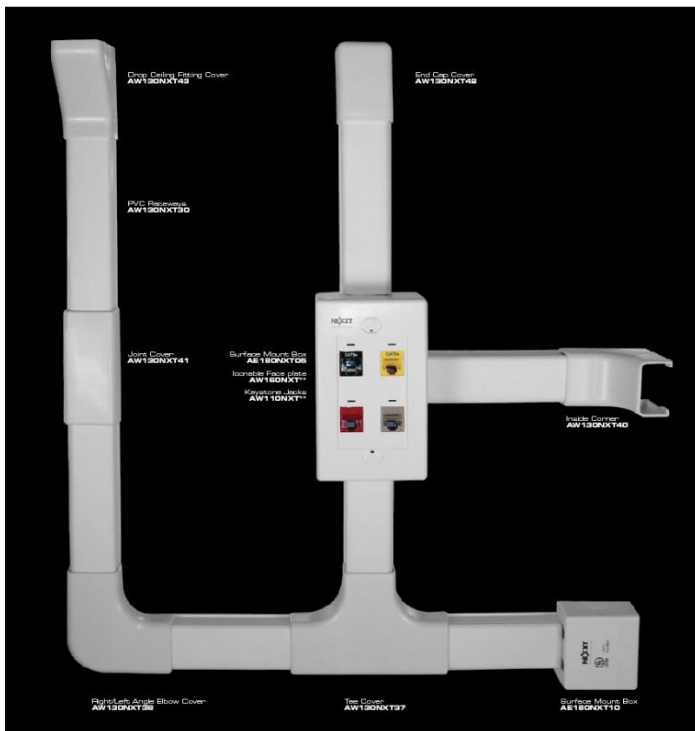

Estos accesorios para ductos permiten flexibilidad en el montaje y cobertura de cables. Nuestra línea completa de accesorios facilita el trazado y el manejo del cableado, incluso en los espacios más limitados, al mismo tiempo que garantiza el alto desempeño de todas las conexiones. Elaborados con PVC de gran durabilidad, estos accesorios resisten el desgaste, fracturas y grietas. Nuestra línea incluye cubiertas en forma de "T", codos planos, cubiertas exteriores, cubierta de bajada de techo, cubiertas interiores, empalmes y tapa final. Todos los accesorios cumplen además con el radio de curvatura de 1 pulgada de ANSI/TIA/EIA-568 C.2 para impedir la degradación en el desempeño del cableado. Se venden en empaques de cinco unidades.

AW130NXT\*\*

- Cumplen con las normas ANSI/TIA/EIA-568 C.2 de la industria.
- Para uso en interiores y en áreas con ambientes controlados. No apto para uso en exteriores, en ambientes industriales, abrasivos ni cámaras de distribución de aire plenum.
- Con autoadhesivo en la cara posterior para fácil montaje
- Tapa articulada con cierre automático
- Diseño estilizado
- Elaborado con PVC UL 94V-0, retardador de llama

**Especificaciones del producto**

**Características de los accesorios**

Tipo	"T"	Codo plano	Codo externo	Codo interno	Empalme	Tapa final	Baja de techo
Color	Blanco mate						
Dimensiones	1 1/4 pulgadas						
Tipo de montaje	Montaje en pared						
Tipo de compuesto	Policloruro de vinilo (PVC)						
Presencia de halógeno	Bajo						
Retardador de llama	UL 94V-0						
Temperatura de funcionamiento	-20°C a 70°C						

**Dimensiones**

Altura exterior	20,55mm						
Altura interior	19,05mm						
Ancho exterior	35,8mm						
Ancho interior	31,8mm						
Longitud	105mm	71mm	49mm	56,5mm	74mm	49mm	55mm
Grosor	2mm						
Capacidad de carga (hasta 60%)	Permitido hasta 6 cables Cat.5e, 4 cables Cat.6 ó 3 cables Cat.6a						